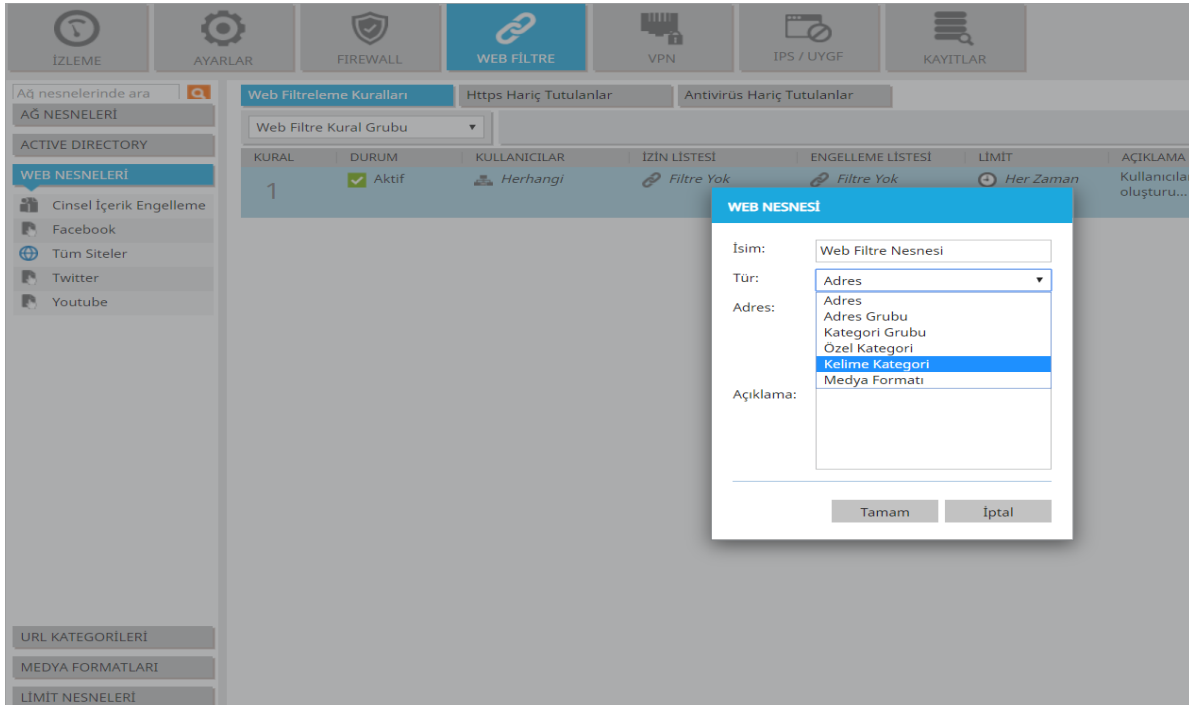

Aşağıdaki gibi bir kelime kategorisi oluşturma ekranı açılacaktır. Bu ekranda yer alan "+" butonuna basılarak kategoriye kelime eklenebilir. Kategori listesinde yer alan bir kelime seçilip yeşil butona basılarak kelime yeniden düzenlenebilir, "x" butonuna basılarak kelime silinebilir.