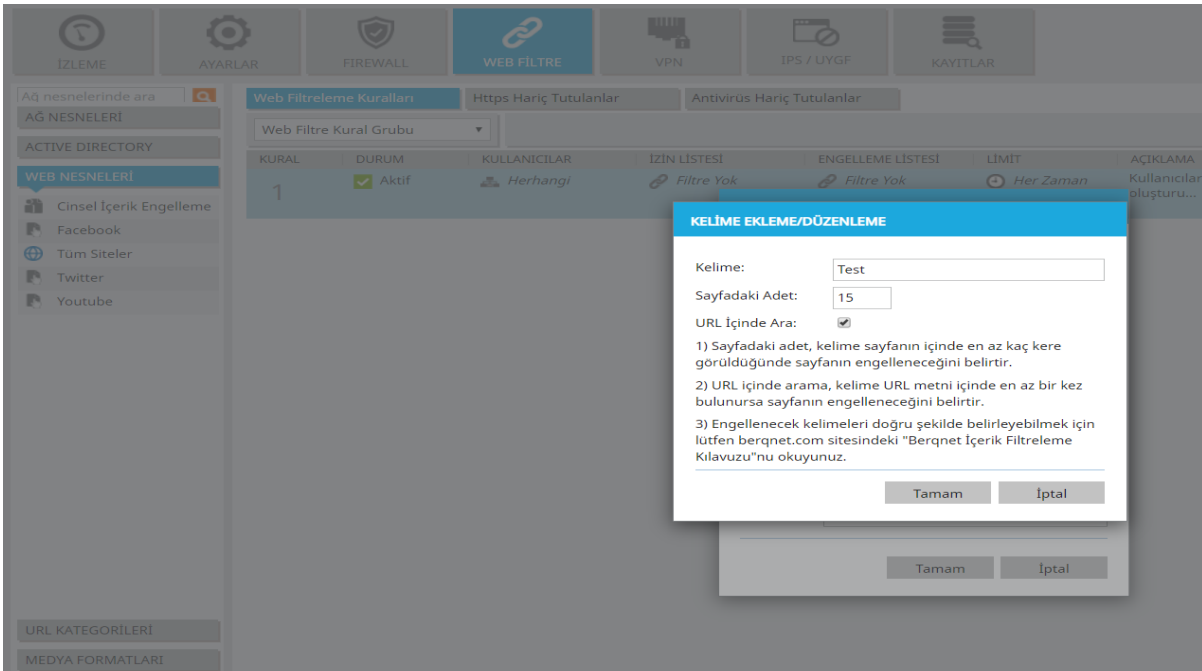

“+” butonuna basıldığında aşağıdaki kelime ekleme ekranı açılır.

Bu ekrandaki “**Kelime**” alanına, engellenmek istenen kelime veya kelime grubu yukarıdaki örnek tabloda yer alan formata göre yazılır. Girilen kelimeler web sayfalarında büyük-küçük harfe duyarlı olmadan taranacaktır. Girilen kelimeler içerisinde şu karakterler yer almamalıdır: ^ $ + ( ) [ ] { } \ |

“**Sayfadaki Adet**”, kelime sayfanın içinde en az kaç kere görüldüğünde sayfanın engelleneceğini belirtir. Örneğin adet olarak 15 girilirse, kelimenin en az 15 kere yer aldığı web sayfaları içerik filtre tarafından engellenecektir. “**URL içinde Ara**” seçeneği işaretlenirse girilen kelime URL adres metninde de aranacak ve adres metni içerisinde en az bir kere yer alıyorsa sayfaya erişim engellenecektir.