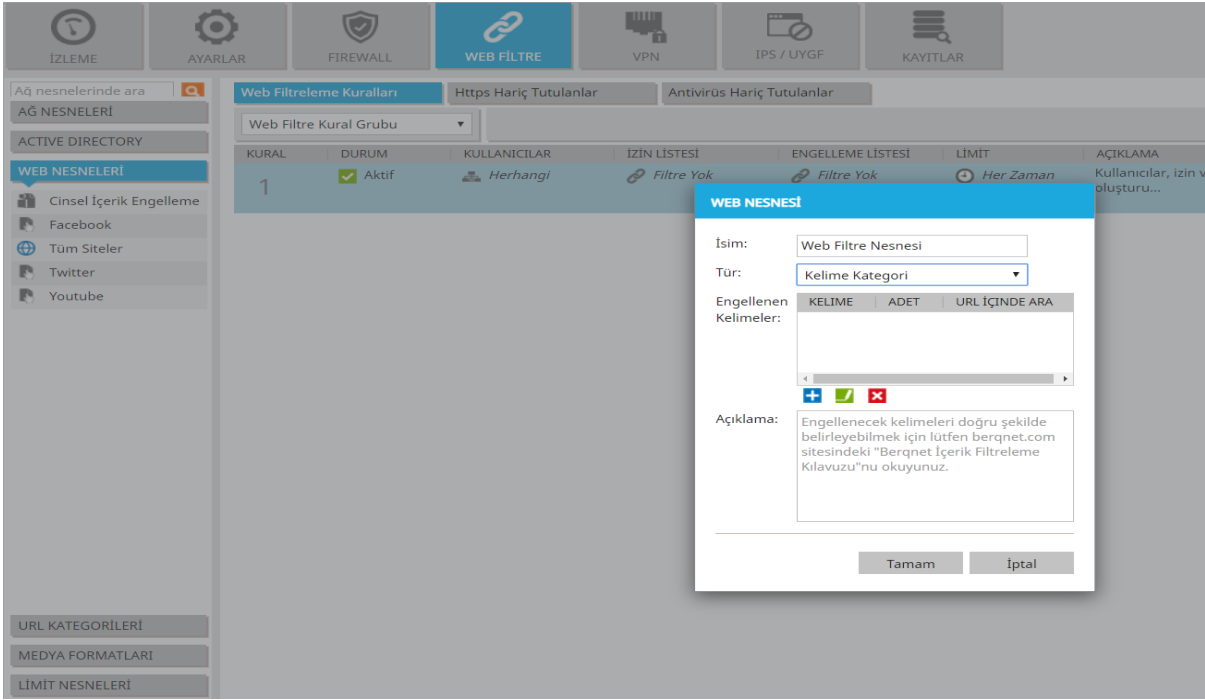

Kelime Kategorisi Oluşturulması

İçerik filtreleme özelliğini kullanmak için içerik filtre özelliğini aktifleştirmek ve kelime kategorisi oluşturmak gereklidir.

İçerik filtreleme özelliği, Berqnet yönetim arayüzündeki **Ayarlar** ekranında bulunan **Web Filtre** ekranından aktifleştirilebilir.

Kelime kategorisi oluşturmak için Berqnet yönetim arayüzünde bulunan **Web Filtre** ekranına girerek solda yer alan **Web Nesneleri** bölümünde sağa tıklanır, sonra **Ekle** butonuna basılır. Tür kısmında **Kelime Kategorisi** seçilir.

Aşağıdaki gibi bir kelime kategorisi oluşturma ekranı açılacaktır. Bu ekranda yer alan "+" butonuna basılarak kategoriye kelime eklenebilir. Kategori listesinde yer alan bir kelime seçilip yeşil butona basılarak kelime yeniden düzenlenebilir, "x" butonuna basılarak kelime silinebilir.