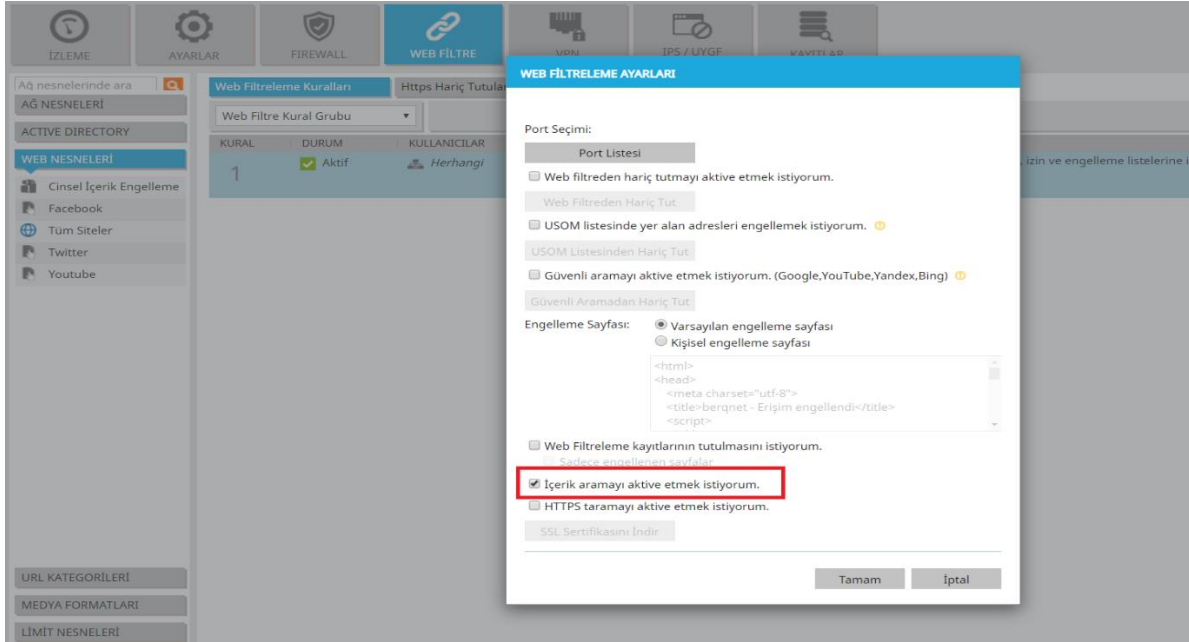

İçerik filtreleme özelliği, Berqnet yönetim arayüzündeki **Ayarlar** ekranında bulunan **Web Filtre** ekranından aktifleştirilebilir.

Kelime kategorisi oluşturmak için Berqnet yönetim arayüzünde bulunan **Web Filtre** ekranına girerek solda yer alan **Web Nesneleri** bölümünde sağa tıklanır, sonra **Ekle** butonuna basılır. Tür kısmında **Kelime Kategorisi** seçilir.